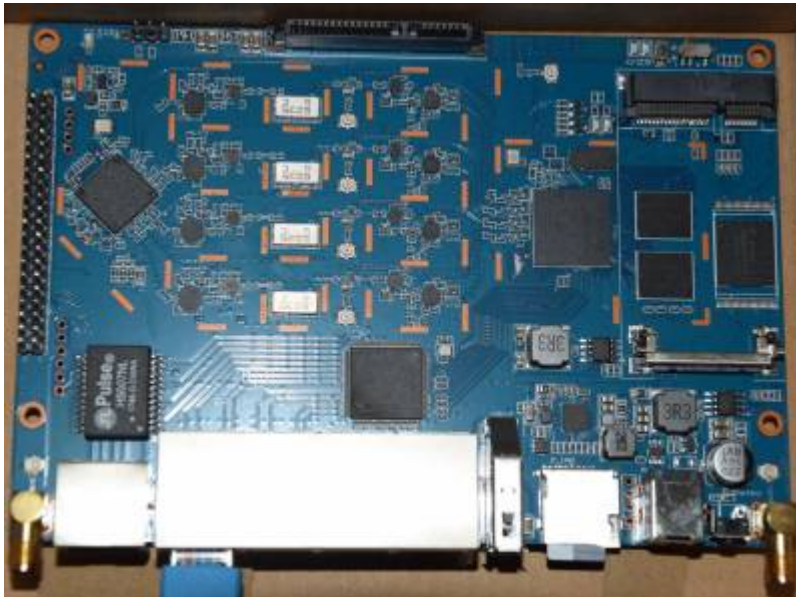

# Hardware

- SOC: [MT7622](#)
- Switch:
  - Realtek RTL8367S (<v1.0)
  - Mediatek MT7531 (>=v1.0)
- Wifi: bgn on SOC, MT7615-AC (was dropped due to heat)

From:  
<http://www.fw-web.de/dokuwiki/> - **FW-WEB -Wiki**