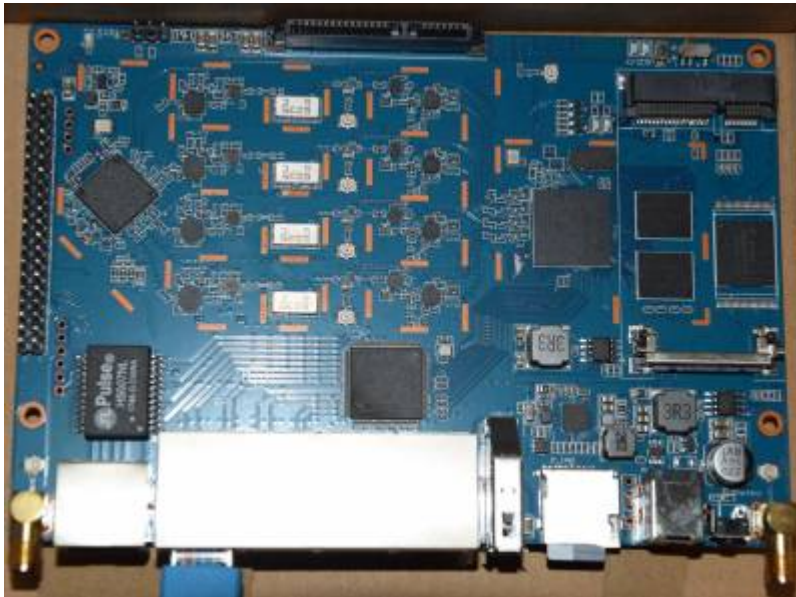

Hardware

- SOC: [MT7622](#)
- Switch:
 - Realtek RTL8367S (<v1.0)
 - Mediatek MT6531 (>=v1.0)
- Wifi: bgn on SOC, MT7615-AC (was dropped due to heat)

From:
<http://www.fw-web.de/dokuwiki/> - **FW-Web - Wiki**